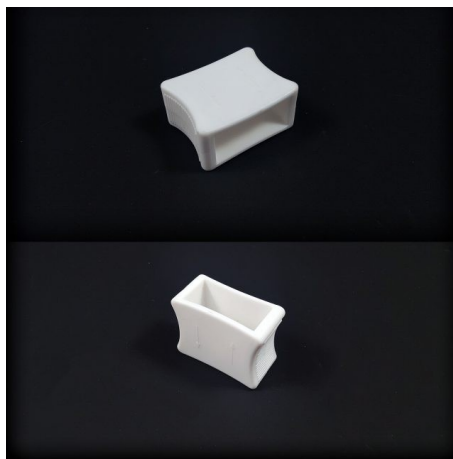

**Lovų dugnų lentjuosčių
(lystelių) laikikliai,
plastikiniai**

53x8 mm.

**Lovų dugnų lentjuosčių
(lystelių) laikikliai, guminiai**

50-55x8-10 mm.

**Lovų dugnų lentjuosčių
(lystelių) laikikliai, guminiai,
dvigubi**

35x8 mm.

**Lovų dugnų lentjuosčių
(lystelių) laikikliai,
plastikiniai**

35x8 mm.

**Lovų dugnų lentjuosčių
(lystelių) sujungimo laikikliai
„slider“**

35x16 mm.

**Metalinių lovų rėmo
sujungimai (kvadratinio
vamzdžio), plastikiniai**

Išorinis matmuo 30x30 mm.
Vidinis matmuo 26x26 mm.
Vamzdžio storis 2 mm.

Ir kiti gaminiai

Įvairių išmatavimų