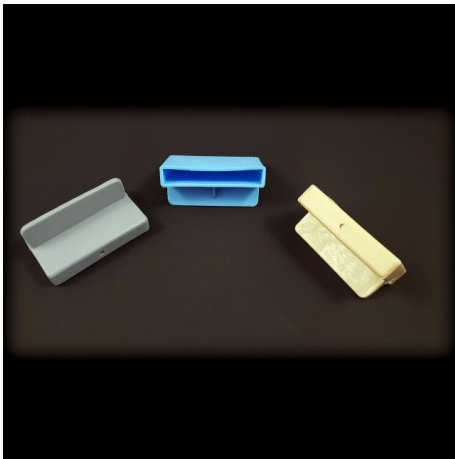

Baldų Furnitūra

Gaminame plataus asortimento baldų dekoratyvines ir jungiamąsias detales. Pateikiame tik keletą pavyzdžių. Norėdami sužinoti tikslius išmatavimus ar užsakyti naujo gaminio projektą ir gamybą, susisieki su mumis. Tam, kad pagamintume aukščiausios kokybės produktus, visuomet atliekame patvarumo ir ilgaamžiškumo testus. Aukščiausios kokybės garantija.

**Lovų dugnų lentjuosčių
(lystelių) laikikliai,
plastikiniai**

53x8 mm.

**Lovų dugnų lentjuosčių
(lystelių) laikikliai, guminiai**

50-55x8-10 mm.

**Lovų dugnų lentjuosčių
(lystelių) laikikliai, guminiai,
dvigubi**

35x8 mm.

**Lovų dugnų lentjuosčių
(lystelių) laikikliai,
plastikiniai**

35x8 mm.

**Lovų dugnų lentjuosčių
(lystelių) sujungimo laikikliai
„slider“**

35x16 mm.

**Metalinių lovų rėmo
sujungimai (kvadratinio
vamzdžio), plastikiniai**

Išorinis matmuo 30x30 mm.
Vidinis matmuo 26x26 mm.
Vamzdžio storis 2 mm.

Ir kiti gaminiai

Įvairių išmatavimų